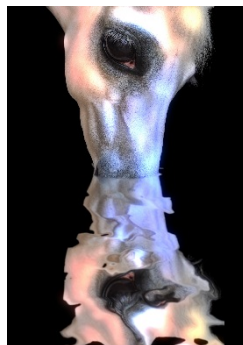

←

Agnieszka Polska
The Demon's Brain, 2018
© Agnieszka Polska, Courtesy ŻAK | BRANICKA, Berlin and OVERDUIN & CO., LA