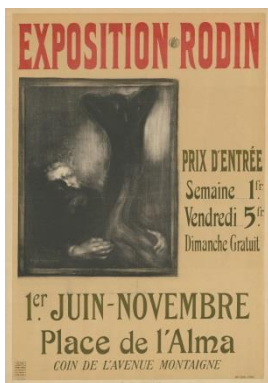

Auguste Rodin
**The Hero (Man and His Genius), around 1896,
casting 1900**

Bronze
39.5 x 16.5 x 17.5 cm

Staatliche Museen zu Berlin, Nationalgalerie

© Nationalgalerie – Staatliche Museen zu Berlin /
Andres Kilger

Auguste Rodin
**The Hero (Man and His Genius), around 1896,
casting 1900, detail**

Bronze
39.5 x 16.5 x 17.5 cm

Staatliche Museen zu Berlin, Nationalgalerie

© Nationalgalerie – Staatliche Museen zu Berlin /
Andres Kilger

RODIN RILKE HOFMANNSTHAL

DER MENSCH
UND SEIN GENIUS

Eugène Carrière
Rodin Sculptant, 1900
Lithograph on Asiatic paper
63.7 x 49.2 cm

Staatliche Museen zu Berlin, Kupferstichkabinett

© Kupferstichkabinett – Staatliche Museen zu
Berlin / Dietmar Katz

Rainer Maria Rilke in his study, around 1905

© bpk

**Hugo von Hofmannsthal at the desk, around
1899/1900**

© Freies Deutsches Hochstift / Frankfurter Goethe-
Museum

Eugène Carrière
Exposition Rodin, 1900
Placard, lithograph
105.5 x 75 cm