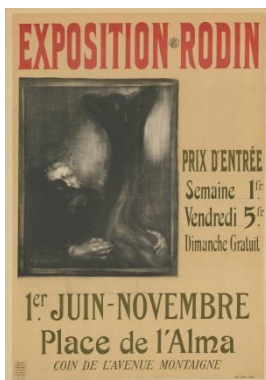

Auguste Rodin
**Der Held (Der Mensch und sein Genius), um
1896, Guss 1900**
Bronze
39,5 x 16,5 x 17,5 cm

Staatliche Museen zu Berlin, Nationalgalerie

© Nationalgalerie – Staatliche Museen zu Berlin /
Andres Kilger

Auguste Rodin
**Der Held (Der Mensch und sein Genius), um
1896, Guss 1900, Detail**
Bronze
39,5 x 16,5 x 17,5 cm

Staatliche Museen zu Berlin, Nationalgalerie

© Nationalgalerie – Staatliche Museen zu Berlin /
Andres Kilger

RODIN RILKE HOFMANNSTHAL

DER MENSCH
UND SEIN GENIUS

Eugène Carrière
Rodin Sculptant, 1900
Lithographie auf asiatischem Papier
63,7 x 49,2 cm

Staatliche Museen zu Berlin, Kupferstichkabinett

© Kupferstichkabinett – Staatliche Museen zu
Berlin / Dietmar Katz

**Rainer Maria Rilke in seinem Arbeitszimmer, um
1905**

© bpk

**Hugo von Hofmannsthal am Schreibtisch, um
1899/1900**

© Freies Deutsches Hochstift / Frankfurter Goethe-
Museum

Eugène Carrière
Exposition Rodin, 1900
Plakat, Lithographie
105,5 x 75 cm