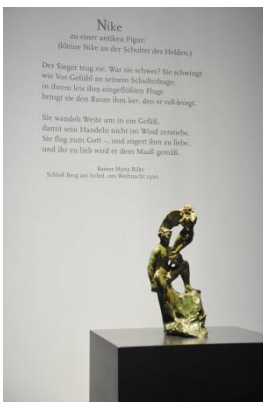

Staatliche Museen zu Berlin, Kunstbibliothek

© Kunstbibliothek – Staatliche Museen zu Berlin /
Dietmar Katz

RODIN RILKE HOFMANNSTHAL

DER MENSCH
UND SEIN GENIUS

Rodin – Rilke – Hofmannsthal. Der Mensch und sein Genius

Ausstellungsansicht Alte Nationalgalerie

© Nationalgalerie – Staatliche Museen zu Berlin /
Andres Kilger

Rodin – Rilke – Hofmannsthal. Der Mensch und sein Genius

Ausstellungsansicht Alte Nationalgalerie

© Nationalgalerie – Staatliche Museen zu Berlin /
Andres Kilger

Rodin – Rilke – Hofmannsthal. Der Mensch und sein Genius

Ausstellungsansicht Alte Nationalgalerie

© Nationalgalerie – Staatliche Museen zu Berlin /
Andres Kilger

Rodin – Rilke – Hofmannsthal. Der Mensch und sein Genius

Ausstellungsansicht Alte Nationalgalerie

© Nationalgalerie – Staatliche Museen zu Berlin /
Andres Kilger

RODIN RILKE HOFMANNSTHAL

DER MENSCH
UND SEIN GENIUS

Rodin – Rilke – Hofmannsthal. Der Mensch und sein Genius