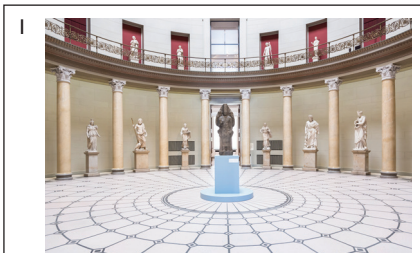

Pressebildanfragen
pressebilder@smb.spk-berlin.de

Ausstellungsansicht: Vishnu in der Rotunde des Alten Museums, © Staatliche Museen zu Berlin / David von Becker

Ausstellungsansicht: Vishnu in der Rotunde des Alten Museums, © Staatliche Museen zu Berlin / David von Becker

Ausstellungsansicht: Neue Nachbarn. Surya, Sonnengott aus Indien, zu Gast im Alten Museum, © Staatliche Museen zu Berlin / David von Becker

Ausstellungsansicht: Adlerschlange Cuauhtli trifft König Amenemhet im Neuen Museum, © Staatliche Museen zu Berlin / David von Becker