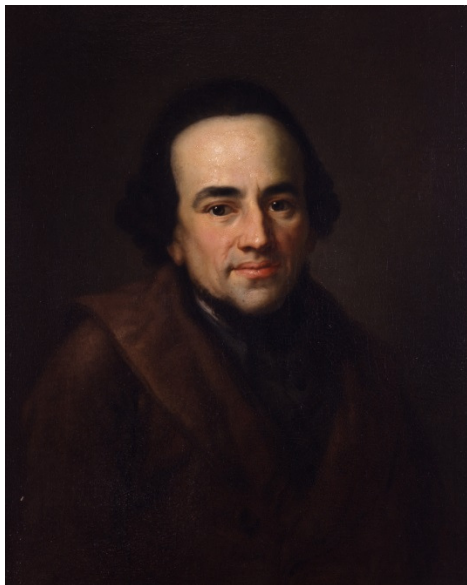

Anton Graff
Selbstbildnis mit Augenschirm, 1813
Öl auf Leinwand, 65 x 51 cm

© bpk / Staatliche Museen zu Berlin,
Nationalgalerie, Foto: Andres Kilger

Anton Graff
Juliane Wilhelmine Bause, um 1785
Öl auf Leinwand, 81 x 64 cm

Privatsammlung Düsseldorf
Foto: Horst Kolberg

Anton Graff
Henriette Herz, 1792
Öl auf Leinwand, 83 x 65 cm

© bpk / Staatliche Museen zu Berlin,
Nationalgalerie, Foto: Klaus Göken

Anton Graff
Friedrich von Schiller, 1786-1791
Öl auf Leinwand, 71 x 57 cm

Städtische Galerie Dresden -
Kunstsammlung, Museen der Stadt Dresden,
Foto: Franz Zadniček

Anton Graff
Gotthold Ephraim Lessing, 1771
Öl auf Leinwand, 56,3 x 46,7 cm

© Staatsbibliothek zu Berlin - Preußischer
Kulturbesitz, Foto: bpk / Carola Seifert

Anton Graff
Christoph Friedrich Nicolai, 1795
Öl auf Leinwand, 96,5 x 73 cm

© Kunstbesitz der Universität Leipzig,
Foto: Karin Kranich

Anton Graff
Moses Mendelssohn, 1771
Öl auf Leinwand, 65 x 53 cm

© Kunstbesitz der Universität Leipzig,
Foto: Marion Wenzel